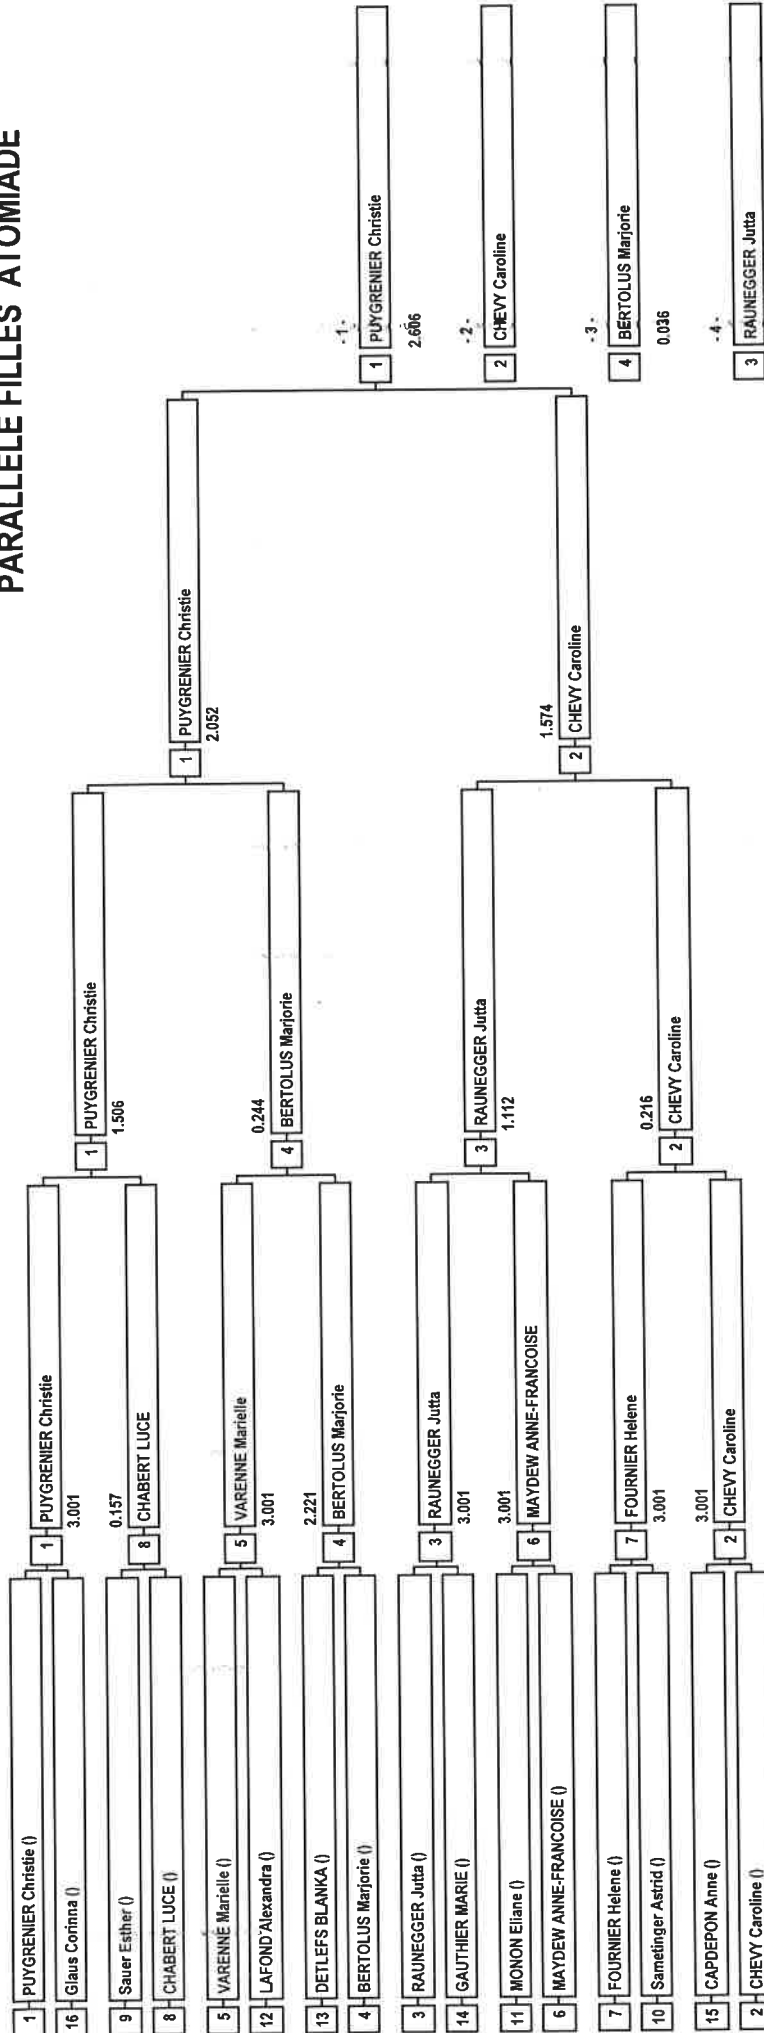

PC Course

PARALLELE FILLES ATOMIADE

Podium

- 1 - PUYGRENIER Christie ()
- 2 - CHEVY Caroline ()
- 3 - BERTOLUS Marjorie ()
- 4 - RAUNEGGER Jutta ()